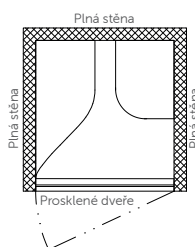

MICRO OFFICE
Pravá

MICRO OFFICE
Plná

MICRO OFFICE
Levá

TECHNICKÉ INFORMACE

Vnější rozměry	1050 mm x 1050 mm x 2250 mm
Vnitřní rozměry	930 mm x 930 mm x 2060 mm
Váha	300 kg
Prosklené stěny	Protihlukové sklo
Plněné stěny	Sendvičový panel s akustickou výplní s vysokou pohltivostí zvuku
Střecha	Sendvičový panel s akustickou výplní s vysokou pohltivostí zvuku
Ventilace	Kompletní výměna vzduchu do 2 min
Osvětlení	LED
Vybavení	Pracovní stolek, sedák, elektrická zásuvka, připojení USB a LAN
Variabilita barev	Dekoraturní látka dle vzorníku (vnější a vnitřní stěny, sedák)
Variabilita materiálů	Lak, dýha (nosný rám, stolek)