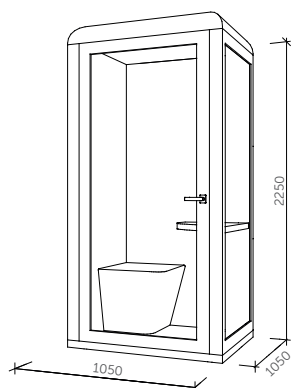

MICRO OFFICE
Pravá

MICRO OFFICE
Plná

MICRO OFFICE
Levá

TECHNICKÉ INFORMACE

Vnější rozměry	1050 mm x 1050 mm x 2250 mm
Vnitřní rozměry	930 mm x 930 mm x 2060 mm
Váha	300 kg
Prosklené stěny	Protihlukové sklo
Plněné stěny	Sendvičový panel s akustickou výplní s vysokou pohltivostí zvuku
Střecha	Sendvičový panel s akustickou výplní s vysokou pohltivostí zvuku
Ventilace	Kompletní výměna vzduchu do 2 min
Osvětlení	LED
Vybavení	Pracovní stolek, sedák, elektrická zásuvka, připojení USB a LAN
Variabilita barev	Dekoraturní látka dle vzorníku (vnější a vnitřní stěny, sedák)
Variabilita materiálů	Lak, dýha (nosný rám, stolek)