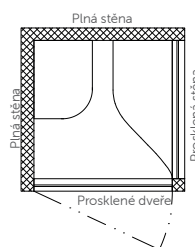

MICRO OFFICE
Pravá

MICRO OFFICE
Plná

MICRO OFFICE
Levá

TECHNICKÉ INFORMACE

Vnější rozměry	1050 mm x 1050 mm x 2250 mm
Vnitřní rozměry	930 mm x 930 mm x 2060 mm
Váha	300 kg
Prosklené stěny	Protihlukové sklo
Plněné stěny	Sendvičový panel s akustickou výplní s vysokou pohltivostí zvuku
Střecha	Sendvičový panel s akustickou výplní s vysokou pohltivostí zvuku
Ventilace	Kompletní výměna vzduchu do 2 min
Osvětlení	LED
Vybavení	Pracovní stolek, sedák, elektrická zásuvka, připojení USB a LAN
Variabilita barev	Dekoraturní látka dle vzorníku (vnější a vnitřní stěny, sedák)
Variabilita materiálů	Lak, dýha (nosný rám, stolek)