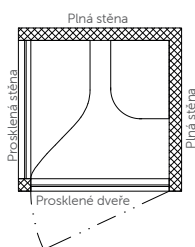

MICRO OFFICE
Pravá

MICRO OFFICE
Plná

MICRO OFFICE
Levá

TECHNICKÉ INFORMACE

Vnější rozměry	1050 mm x 1050 mm x 2250 mm
Vnitřní rozměry	930 mm x 930 mm x 2060 mm
Váha	300 kg
Prosklené stěny	Protihlukové sklo
Plněné stěny	Sendvičový panel s akustickou výplní s vysokou pohltivostí zvuku
Střecha	Sendvičový panel s akustickou výplní s vysokou pohltivostí zvuku
Ventilace	Kompletní výměna vzduchu do 2 min
Osvětlení	LED
Vybavení	Pracovní stolek, sedák, elektrická zásuvka, připojení USB a LAN
Variabilita barev	Dekoraturní látka dle vzorníku (vnější a vnitřní stěny, sedák)
Variabilita materiálů	Lak, dýha (nosný rám, stolek)